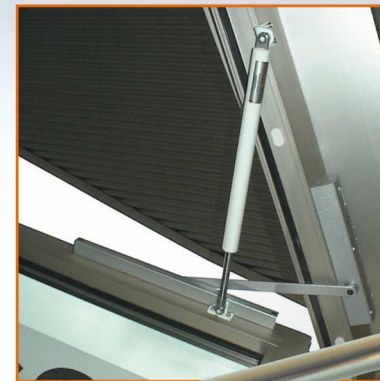

### Samozamykacze DIREKT i RTS

Jako wyposażenie drzwi zewnętrznych i drzwi bez odrzwi firma DICTATOR oferuje dwa szczególne samozamykacze: DIREKT i RTS. W obydwu przypadkach istnieje możliwość regulacji tłumienia i prędkości zamykania. DIREKT jest montowany na zewnątrz drzwi i bez problemów można go zamocować na niemal wszystkich drzwiach. RTS jest wbudowywany w drzwi w sposób niewidoczny, co pozytywnie wpływa na wygląd drzwi i stanowi dobre rozwiązanie zabezpieczające przed zniszczeniem przez wandalę. Tym samym nadaje się on szczególnie do drzwi wewnątrz pomieszczeń, które muszą odpowiadać wysokim wymaganiom optycznym.